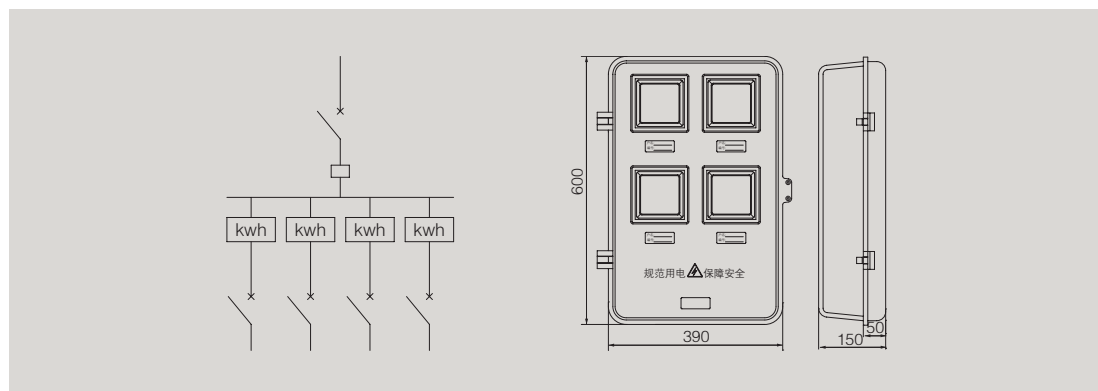

箱体订货号 :BG-SPSJ4

单相四位机械式电表箱

产品型号及主要配置

型号	配置	名称	规格	数量 / 只
BG-SPSJ4-01	表前配置	断路器	DZ47-60/2P 60A	2
	表后配置	断路器	DZ47-60/2P 40A	2
BG-SPSJ4-02	表前配置	2进8出接线盒	FJ6/JHD-1/B	1
	表后配置	断路器	DZ47-60/2P 60A	2
BG-SPSJ4-03	表前配置	2进8出接线盒	FJ6/JHD-1/B	1
	表后配置	隔离开关	NH2-100/2P 63A	2

注：总开关连接线 BV16mm² 或 BV25mm² 电能表连接线 BV6mm² 或 BV10mm²。

安装尺寸图 (mm)

订货须知

此方案内参数为本公司的标准配置，如果客户无明确要求，公司将标准配置供货。超出此方案要求的，请另行说明。