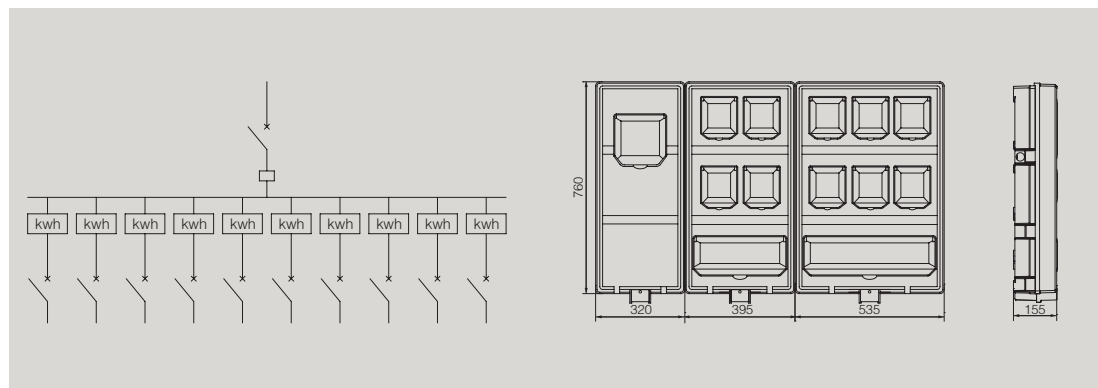

箱体订货号: BG-SBZJ10

单相十位机械式电表箱 (左右结构)

产品型号及主要配置

型号	配置	名称	规格	数量 / 只
BG-SBZJ10-01	总进线配置	断路器	NM1-225S/3300 160A	1
	总进线配置	零线盒 (1进10出)	FJ6/JHD-1/A	1
	总进线配置	分线盒 (1进3出)	FJ6G-100/10-35	3
	表后配置	断路器	DZ47-60/2P 60A	10
BG-SBZJ10-02	总进线配置	断路器	NM1-225S/3300 160A	1
	总进线配置	零线盒 (1进10出)	FJ6/JHD-1/A	1
	总进线配置	分线盒 (1进3出)	FJ6G-100/10-35	3
	表前配置	隔离开关	NH2-100/2P 63A	10
	表后配置	断路器	DZ47-60/2P 60A	10

注: 总开关连接线 BV16mm² 或 BV25mm² 电能表连接线 BV6mm² 或 BV10mm²。

安装尺寸图 (mm)

订货须知

此方案内参数为本公司的标准配置, 如果客户无明确要求, 公司将标准配置供货。超出此方案要求的, 请另行说明。