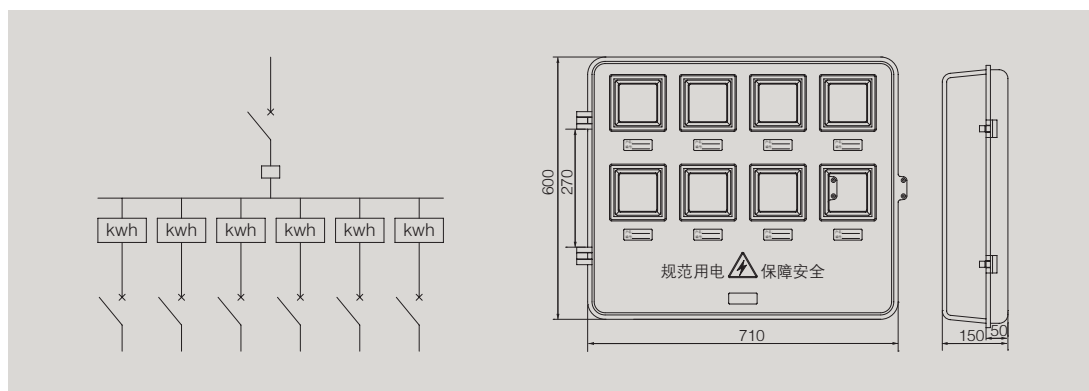

## 单相八位机械式电表箱

产品型号及主要配置

型号	配置	名称	规格	数量 / 只
BG-SPSJ8-01	表前配置	断路器	DZ158-125/2P 100A	1
	表前配置	1 进 8 出分线盒	FJ6/JTS2-70/2 × 10	2
	表后配置	断路器	DZ47-60/2P 40A	8
BG-SPSJ8-02	表前配置	2 进 16 出接线盒	FJ6/JHD-1/B	1
	表后配置	断路器	DZ47-60/2P 60A	8
BG-SPSJ8-03	表前配置	2 进 16 出接线盒	FJ6/JHD-1/B	1
	表后配置	隔离开关	NH2-100/2P 63A	8

注：总开关连接线 BV16mm<sup>2</sup> 或 BV25mm<sup>2</sup> 电能表连接线 BV6mm<sup>2</sup> 或 BV10mm<sup>2</sup>。

安装尺寸图 (mm)

订货须知

此方案内参数为本公司的标准配置，如果客户无明确要求，公司将标准配置供货。超出此方案要求的，请另行说明。