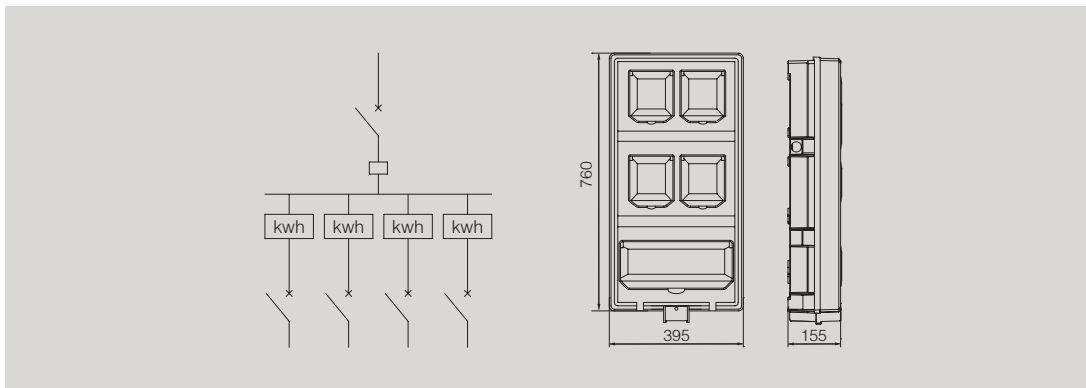

箱体订货号 :BG-SBSJ4

## 单相四位机械式电表箱 (上下结构)

产品型号及主要配置

型号	配置	名称	规格	数量 / 只
BG-SBSJ4-01	总进线配置	断路器	DZ158-125/2P 100A	1
	表前配置	1 进 4 出分线盒	FJ6/JTS2-70/4 × 10	2
	表后配置	断路器	DZ47-60/2P 60A	4
BG-SBSJ4-02	总进线配置	隔离开关	NH2-100/2P 100A	1
	表后配置	1 进 4 出分线盒	FJ6/JTS2-70/4 × 10	2
	表后配置	断路器	DZ47-60/2P 60A	4
BG-SBSJ4-03	表前配置	2 进 8 出接线盒	FJ6/JHD-1/B	1
	表后配置	隔离开关	NH2-100/2P 63A	4

注：总开关连接线 BV16mm<sup>2</sup> 或 BV25mm<sup>2</sup> 电能表连接线 BV6mm<sup>2</sup> 或 BV10mm<sup>2</sup>。

安装尺寸图 (mm)

订货须知

此方案内参数为本公司的标准配置，如果客户无明确要求，公司将标准配置供货。超出此方案要求的，请另行说明。